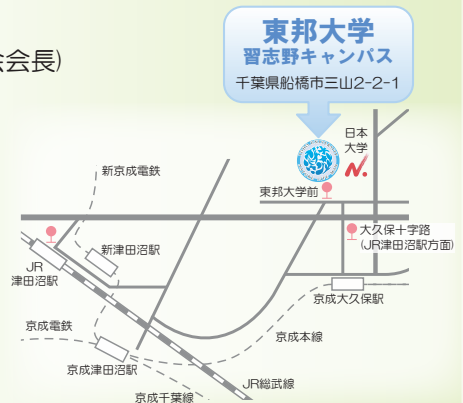

東邦大学

いのち
生命の科学で
未来をつなぐ
女性研究者への
継続的支援モデル

一般公開

東邦大・日大生産工学部 合同講演会

キャリアウェイ・
ユニバーサル化
日大モデル

日時: 2009年 10月 30日 (金) 13:30 ~ 16:00 (受付: 13:00 ~)
場所: 東邦大学 習志野キャンパス 薬学部C館 101 教室

— プログラム —

開会の挨拶 ■ 大島 範子 (東邦大学 男女共同参画委員長; 東邦大学 理学部長)

主催者挨拶 ■ 青木 継稔 (東邦大学 学長)
(13:35-13:45) 石井 進 (日本大学 副総長; 日本大学 生産工学部長)

基調講演 (13:45-15:30)

- 「私立大学における男女共同参画への期待」
 - 河村 潤子 (文部科学省 高等教育局私学部長)
- 「私立大学の男女共同参画の現状と展望」
 - 一日本学術会議アンケート調査から一
 - 小舘 香椎子 (日本女子大学名誉教授; マルチキャリアパス担当学長特別補佐)
- 「科学技術分野における男女共同参画」
 - 佐々木 政子 (東海大学名誉教授; 前 日本女性科学者の会会長)

事前申し込み 不要
参加費 無料

- JRからのアクセス: JR総武線津田沼駅下車、北口4番・5番バス乗り場から「三山車庫」「二宮神社」「八千代台駅」「日大実習」行きのみずれかに乗車。約10分「東邦大学前」下車、徒歩約2分。
- 京成本線からのアクセス: 京成大久保駅下車、徒歩約10分。

★ 主催: 東邦大学 男女共同参画委員会 & 日本大学 生産工学部・日本大学 女性研究者支援推進ユニット ★ 後援: 男女共同参画学協会連絡会